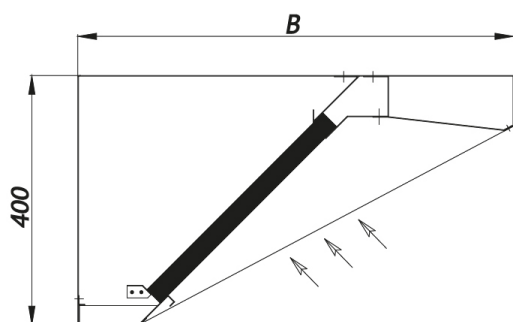

ЗОНТЫ С ЛАБИРИНТНЫМИ ФИЛЬТРАМИ LK-MVO СО СКОСОМ

Обозначение при заказе **LK-MVO - 600 - 600 - PV**

Наименование	
Длина L, мм	
Глубина В, мм	
Исполнение:	
PV -	
OV -	

08 17 ,

AISI 430,

Зонт пристенный вытяжной PV

В, мм	L, мм	
	600	1800
600	700	2000
700	800	2100
800	1000	2200
900	1200	2300
1000	1400	2400
	1600	2500

Зонт островной вытяжной OV

В, мм	L, мм	
	600	1800
1200	700	2000
1400	800	2100
1600	1000	2200
1800	1200	2300
2000	1400	2400
	1600	2500