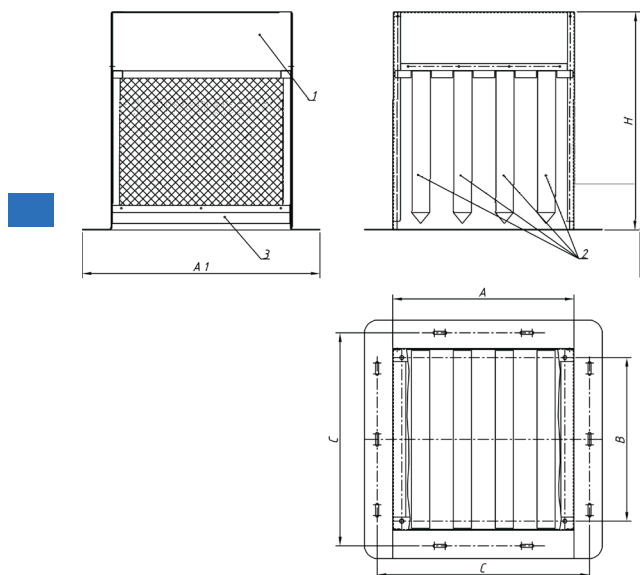

**Дополнительная комплектация вентиляторов крышных вентиляторов LVT
Стакан монтажный не утепленный SMNU**

| Обозначение при заказе | □A, мм | □A1, мм | □B, мм | D, мм | D1, мм | d, мм | n | Масса, кг |
|------------------------|--------|---------|--------|-------|--------|-------|----|-----------|
| SMNU-LVT-300 | 285 | 441 | 245 | 250 | 280 | 6,5 | 6 | 14,4 |
| SMNU-LVT-400 | 380 | 536 | 330 | 315 | 345 | 6,5 | 8 | 16,9 |
| SMNU-LVT-560 | 500 | 656 | 450 | 400 | 430 | 6,5 | 8 | 18,7 |
| SMNU-LVT-630 | 585 | 741 | 535 | 500 | 530 | 6,5 | 10 | 24,2 |
| SMNU-LVT-900 | 800 | 956 | 750 | 630 | 660 | 10,5 | 12 | 28,3 |

Стакан монтажный утепленный со встроенным шумоглушителем SMUS

| Обозначение при заказе | □A, мм | □A1, мм | □B, мм | H, мм | C, мм | Масса, кг |
|------------------------|--------|---------|--------|-------|-------|-----------|
| SMUS-LVT-300 | 325 | 481 | 245 | 600 | 411 | 21,3 |
| SMUS-LVT-400 | 380 | 536 | 330 | 600 | 466 | 24,5 |
| SMUS-LVT-560 | 500 | 656 | 450 | 600 | 586 | 30,2 |
| SMUS-LVT-630 | 585 | 741 | 535 | 700 | 671 | 39,8 |
| SMUS-LVT-900 | 800 | 956 | 750 | 750 | 886 | 52,7 |

Обозначения на схеме:

- 1 -
- 2 -
- 3 -

Переход для стакана SMUS

| Обозначение при заказе | □A, мм | h, мм | D, мм | D1, мм | C, мм | Масса, кг |
|------------------------|---------|---------|---------|---------|---------|-----------|
| Переход SMUS-LVT-300 | 325/325 | 100/200 | 250/250 | 280/280 | 180/180 | 3,4/6,9 |
| Переход SMUS-LVT-400 | 380/380 | 100/250 | 315/315 | 345/345 | 245/245 | 4,2/8,6 |
| Переход SMUS-LVT-560 | 500/500 | 100/250 | 400/400 | 430/430 | 330/330 | 6,3/12,1 |
| Переход SMUS-LVT-630 | 585/585 | 100/260 | 500/500 | 530/530 | 430/430 | 8,2/15,3 |
| Переход SMUS-LVT-900 | 800/800 | 100/260 | 630/630 | 660/660 | 560/560 | 13,4/22,3 |