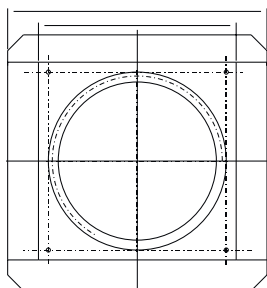

**Дополнительная комплектация вентиляторов крышных вентиляторов LVT
Стакан монтажный не утепленный SMNU**

| Обозначение при заказе | □A, мм | □A1, мм | □B, мм | D, мм | D1, мм | d, мм | n | Масса, кг |
|------------------------|--------|---------|--------|-------|--------|-------|----|-----------|
| SMNU-LVT-300 | 285 | 441 | 245 | 250 | 280 | 6,5 | 6 | 14,4 |
| SMNU-LVT-400 | 380 | 536 | 330 | 315 | 345 | 6,5 | 8 | 16,9 |
| SMNU-LVT-560 | 500 | 656 | 450 | 400 | 430 | 6,5 | 8 | 18,7 |
| SMNU-LVT-630 | 585 | 741 | 535 | 500 | 530 | 6,5 | 10 | 24,2 |
| SMNU-LVT-900 | 800 | 956 | 750 | 630 | 660 | 10,5 | 12 | 28,3 |

Стакан монтажный утепленный со встроенным шумоглушителем SMUS

| Обозначение при заказе | □A, мм | □A1, мм | □B, мм | H, мм | C, мм | Масса, кг |
|------------------------|--------|---------|--------|-------|-------|-----------|
| SMUS-LVT-300 | 325 | 481 | 245 | 600 | 411 | 21,3 |
| SMUS-LVT-400 | 380 | 536 | 330 | 600 | 466 | 24,5 |
| SMUS-LVT-560 | 500 | 656 | 450 | 600 | 586 | 30,2 |
| SMUS-LVT-630 | 585 | 741 | 535 | 700 | 671 | 39,8 |
| SMUS-LVT-900 | 800 | 956 | 750 | 750 | 886 | 52,7 |

Обозначения на схеме:

- 1 -
- 2 -
- 3 -

Переход для стакана SMUS

| Обозначение при заказе | □A, мм | h, мм | D, мм | D1, мм | C, мм | Масса, кг |
|------------------------|---------|---------|---------|---------|---------|-----------|
| Переход SMUS-LVT-300 | 325/325 | 100/200 | 250/250 | 280/280 | 180/180 | 3,4/6,9 |
| Переход SMUS-LVT-400 | 380/380 | 100/250 | 315/315 | 345/345 | 245/245 | 4,2/8,6 |
| Переход SMUS-LVT-560 | 500/500 | 100/250 | 400/400 | 430/430 | 330/330 | 6,3/12,1 |
| Переход SMUS-LVT-630 | 585/585 | 100/260 | 500/500 | 530/530 | 430/430 | 8,2/15,3 |
| Переход SMUS-LVT-900 | 800/800 | 100/260 | 630/630 | 660/660 | 560/560 | 13,4/22,3 |